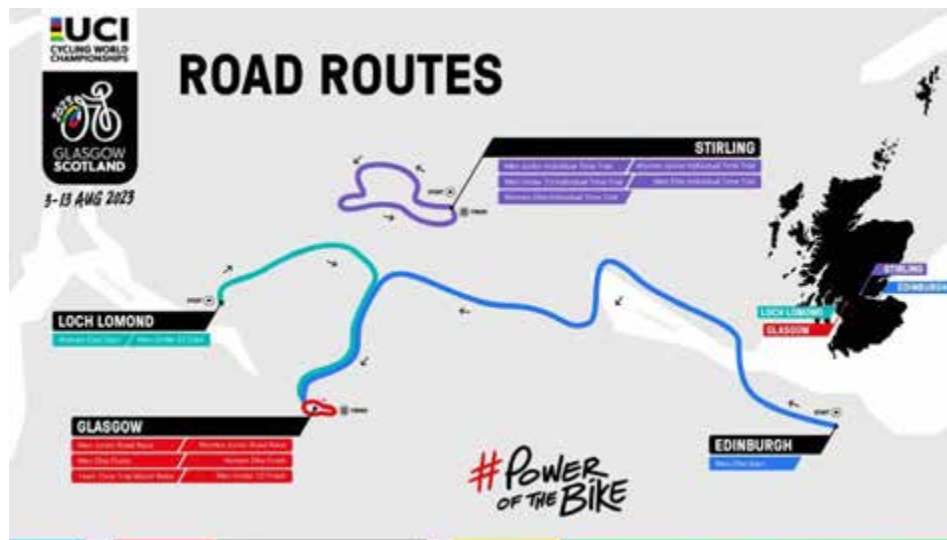

CAMPIONATI MONDIALI STRADA 2023

GLASGOW – SCOZIA
3 – 13 AGOSTO 2023

SABATO 5 AGOSTO

Uomini Junior e Donne Junior

DOMENICA 6 AGOSTO

Uomini Elite

SABATO 12 AGOSTO

Uomini Under 23

DOMENICA 13 AGOSTO

Donne Elite e Donne Under 23